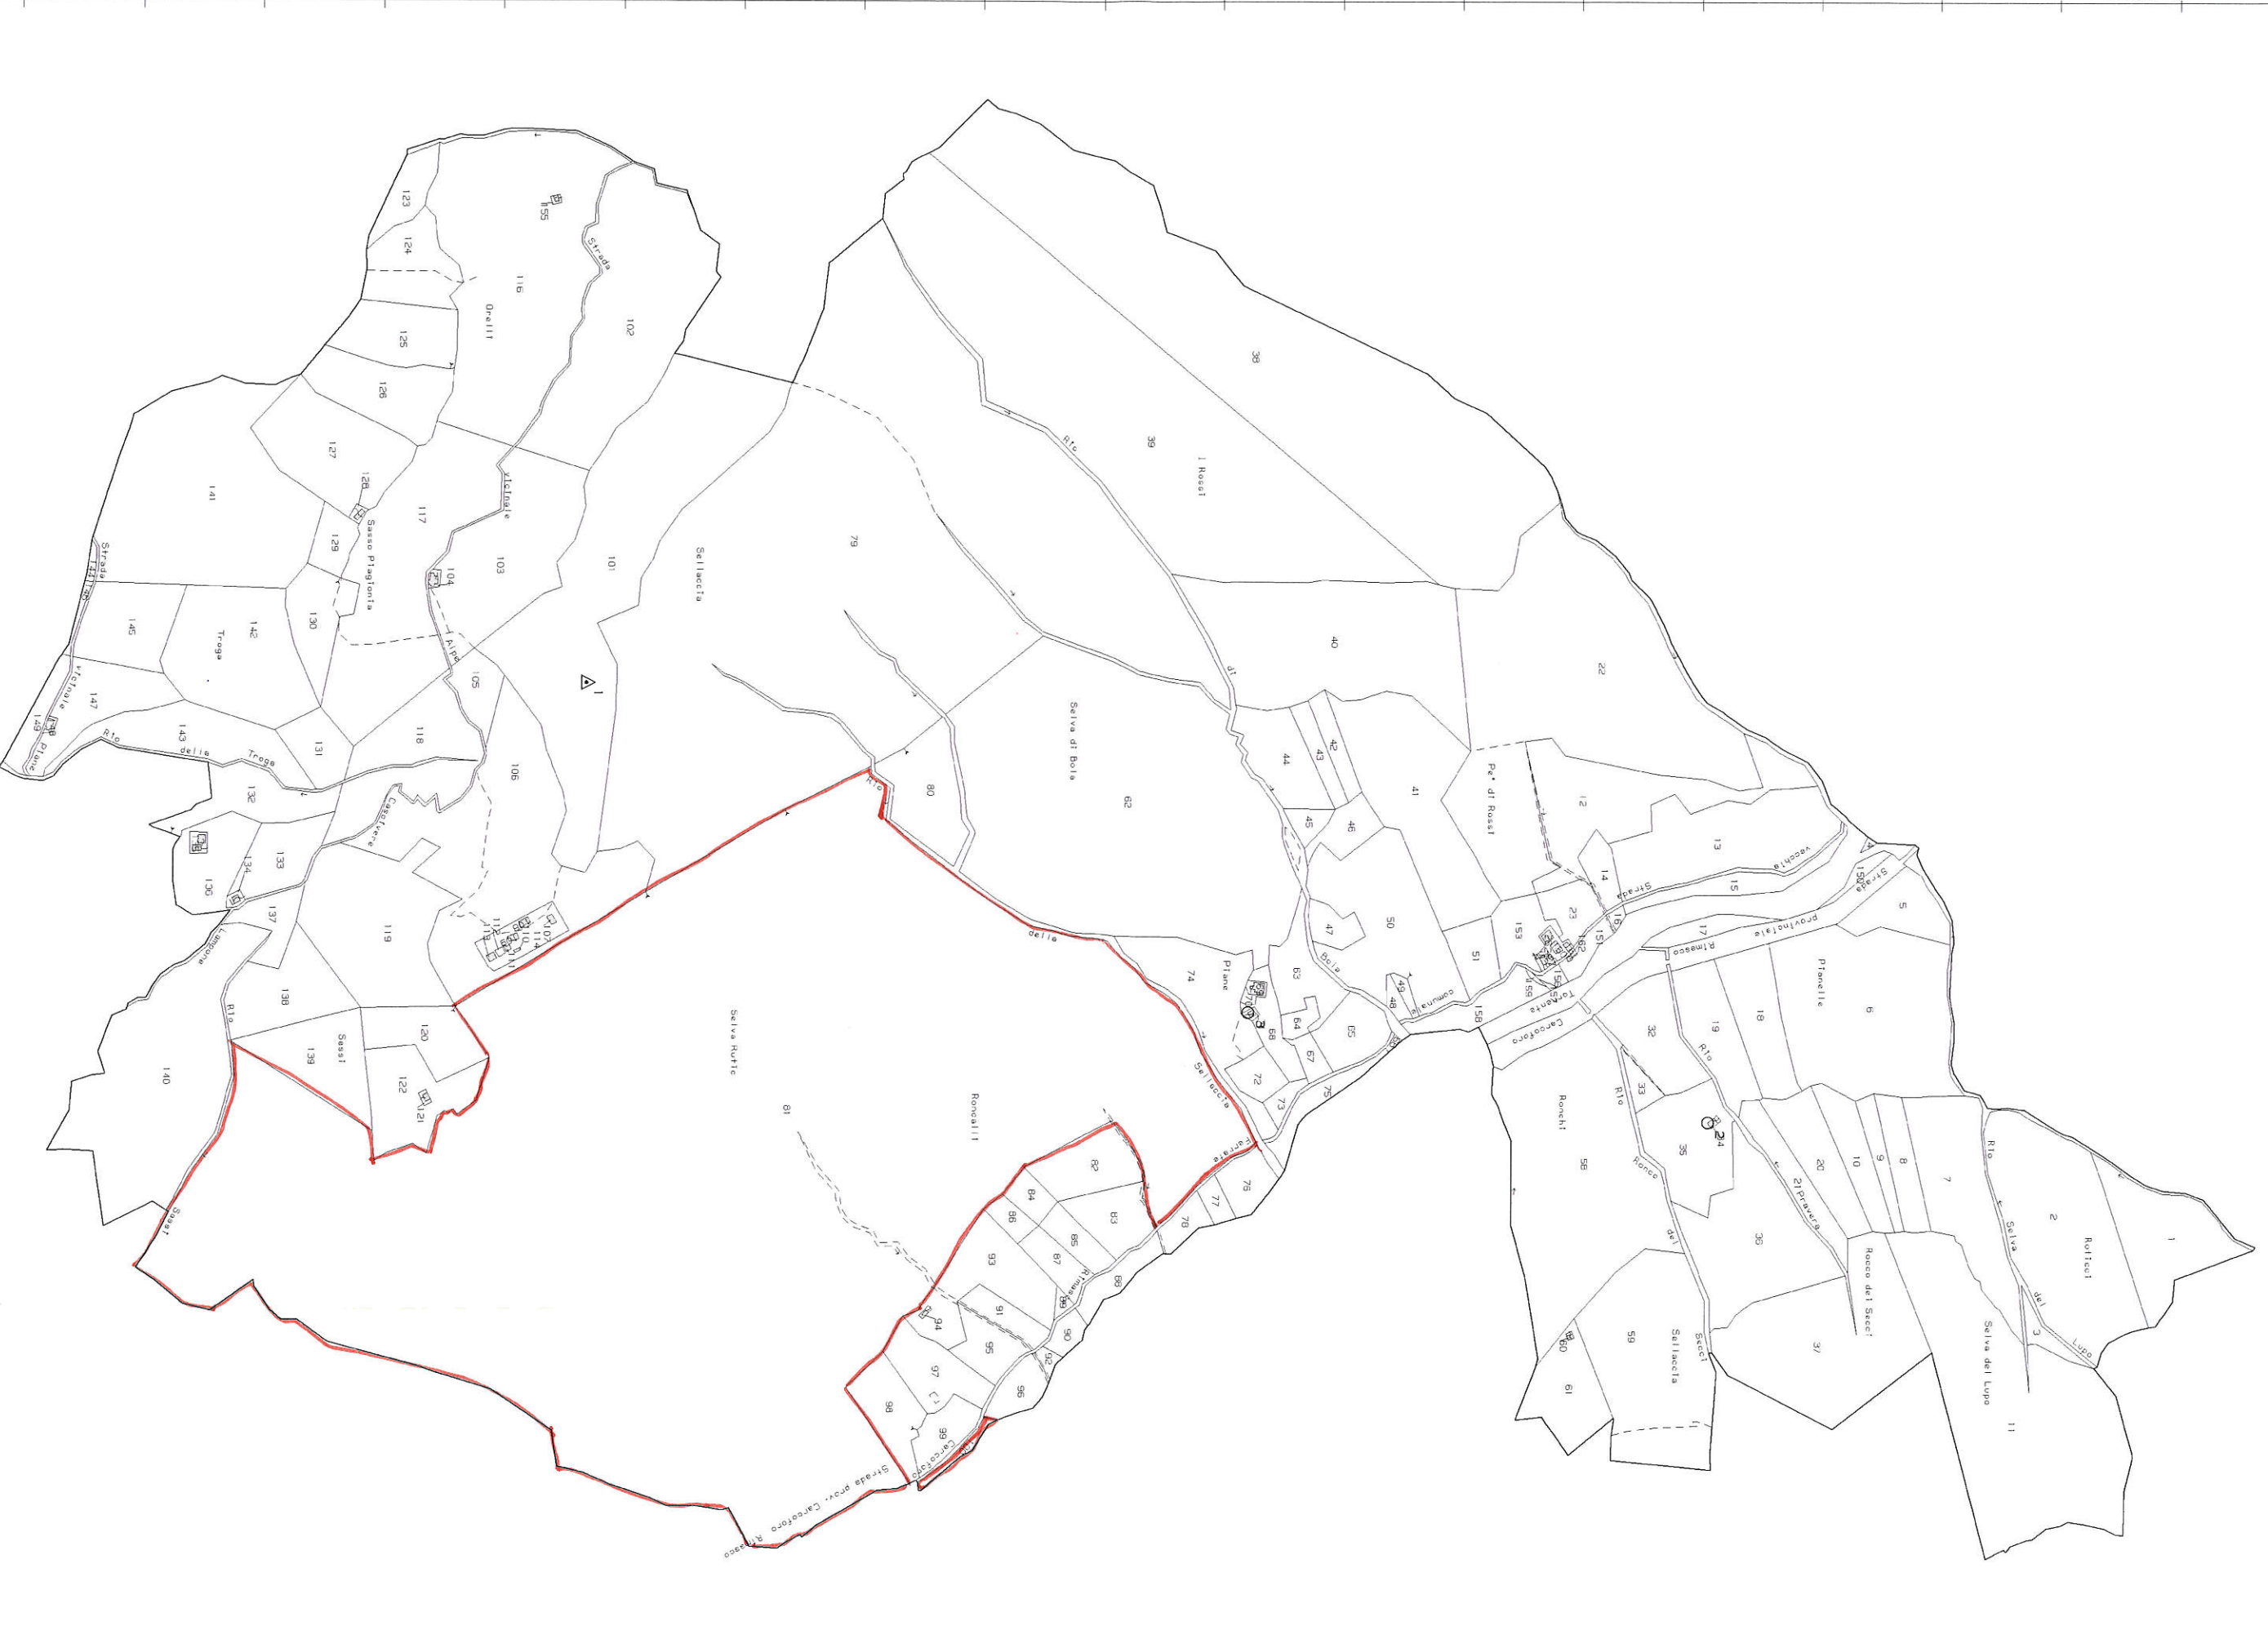

Comune: RIMASCO
Foglio: 15

Scala originale: 1:1000
Dimensione cornice: 1164.000 x 828.000 metri

13-Jan-2015 12:28
Prot. n. 1161923/2015

Comune: RIMASCO
Foglio: 4

Scala originale: 1:1000
Dimensione cornice: 1164.000 x 828.000 metri

13-Gen-2015 13:20
Prot. n. T184823/2015

13-Jan-2015 13:21
Prot. n. T185083/2015

Scala originale: 1:4000
Dimensione cornice: 3492.000 x 2484.000 metri

Comune: RIMASCO
Foglio: 7

E=-10900

N=48600